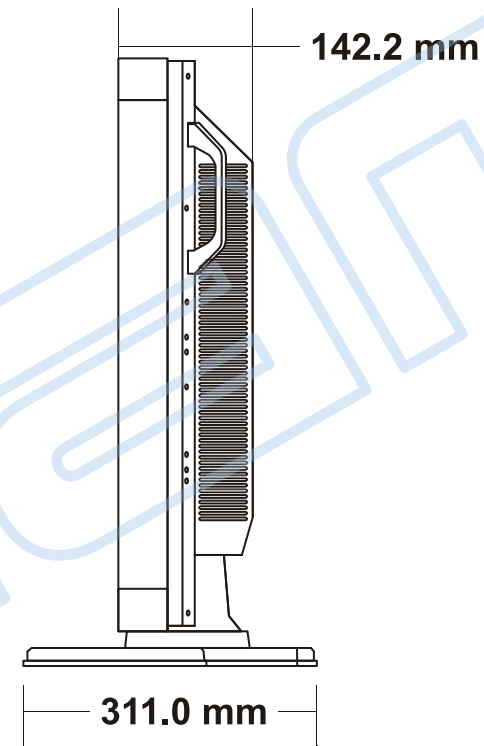

UTRAM CANNES

Ecran LCD 40"
LCD4000

(L x H x P) : 949 x 605 x 141

Poids : 27,5 kg

Consommation : 235 W

Date : 22 février 2005