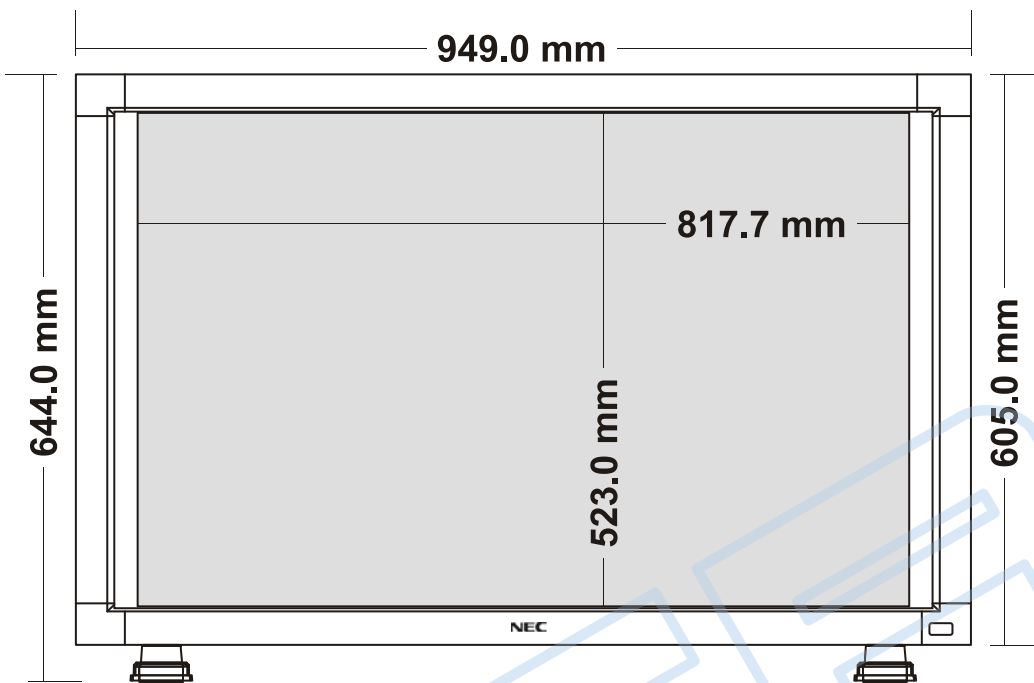

UTRAM CANNES

Ecran LCD 40"
LCD4000

(L x H x P) : 949 x 605 x 141

Poids : 27,5 kg

Consommation : 235 W

Date : 22 février 2005