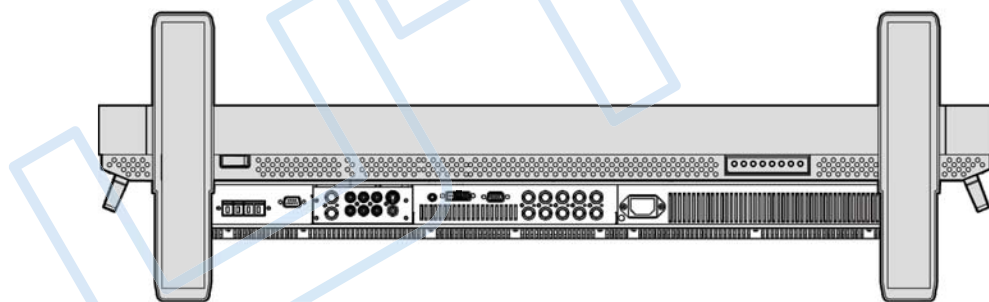

UTRAM CANNES

Ecran LCD 40"
LCD4000

(L x H x P) : 949 x 605 x 141

Poids : 27,5 kg

Consommation : 235 W

Date : 22 février 2005