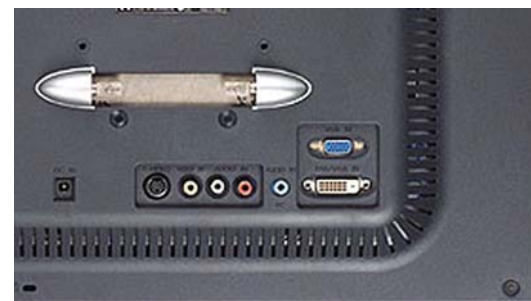

UTRAM CANNES

**Ecran LCD 19''
Acer 1931**

(L x H x P) : 423 x 422 x 172

Poids : 6 kg

Consommation : 55 W

Date : 11 mars 2005