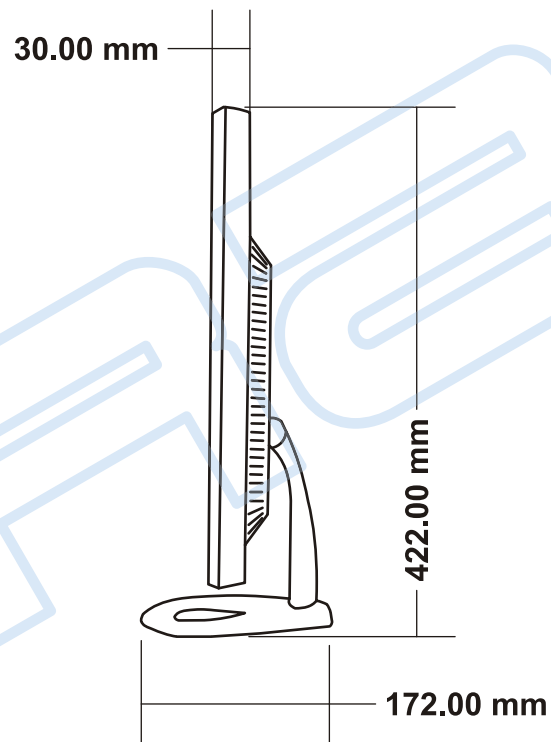

UTRAM CANNES

**Ecran LCD 19''
Acer 1931**

(L x H x P) : 423 x 422 x 172

Poids : 6 kg

Consommation : 55 W

Date : 11 mars 2005