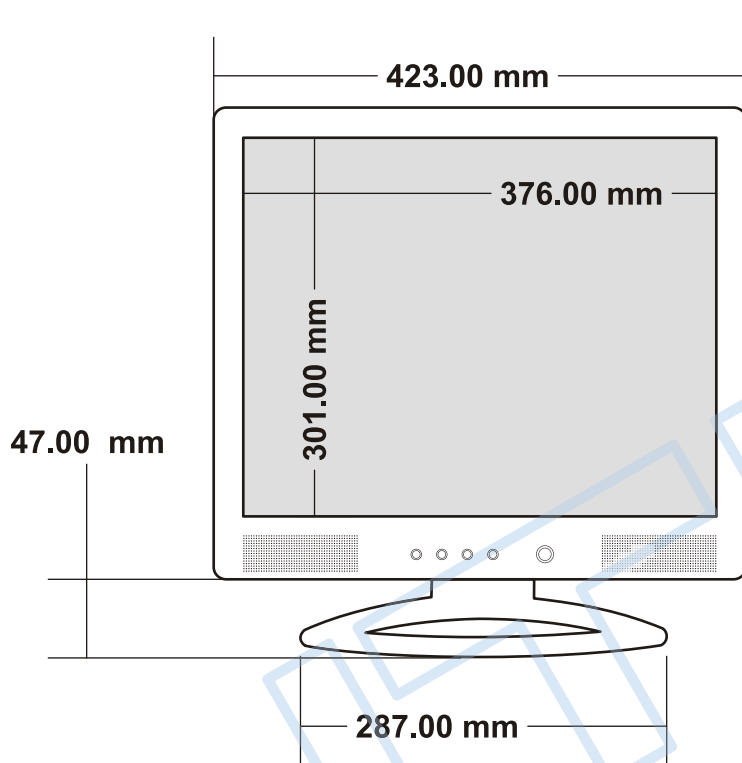

UTRAM CANNES

**Ecran LCD 19''
Acer 1931**

(L x H x P) : 423 x 422 x 172

Poids : 6 kg

Consommation : 55 W

Date : 11 mars 2005