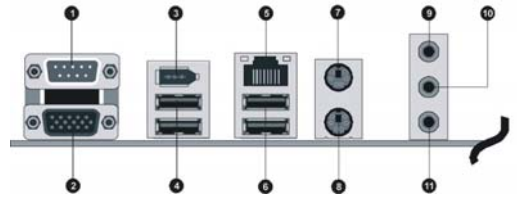

1. COM1 Port
2. VGA Port
3. 1394a Port
4. USB 0/1 Ports
5. LAN Port
6. USB 2/3 Ports
7. PS/2 Mouse
8. PS/2 Keyboard
9. Audio Bass/Center-Out Port
10. Audio Rear-Out Port
11. Audio Front-Out Port

**Ordinateur  
E - Cube**

**(L x H x P) : 300 x 200 x 185  
Poids : 6 kg**

**Date : 22 février 2005**

**Consommation : 250 W**