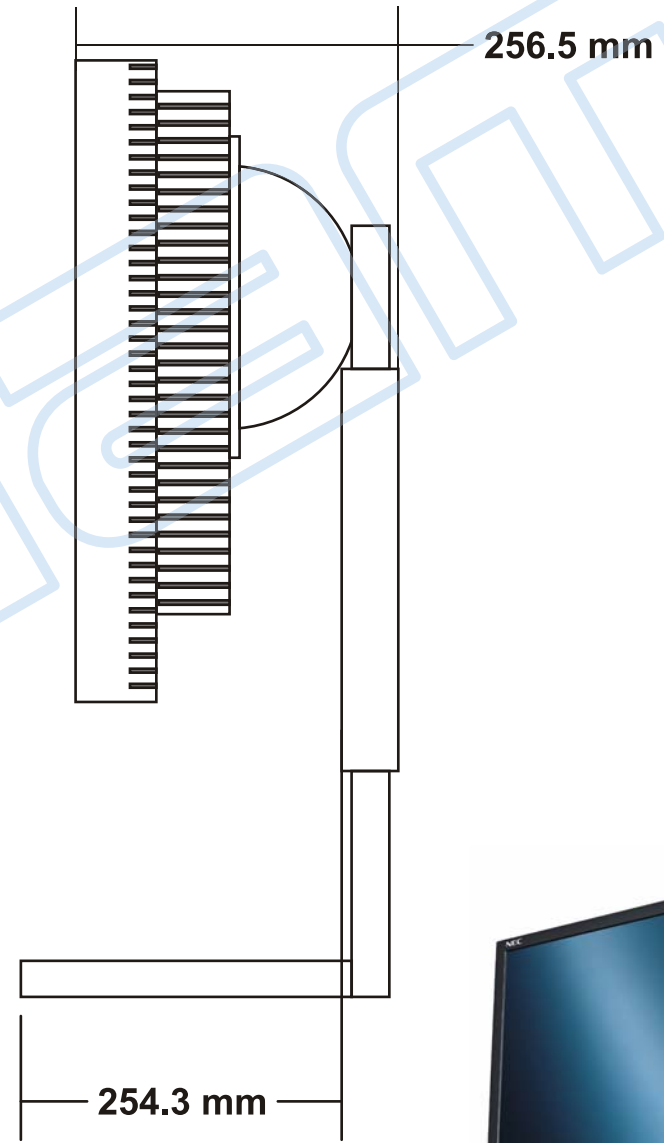

UTRAM CANNES

**Ecran LCD 20''
2080UX**

**(L x H x P) : 442 x 367 x 200
Poids : 10,5 kg**

Consommation : 54 W

Date : 22 février 2005