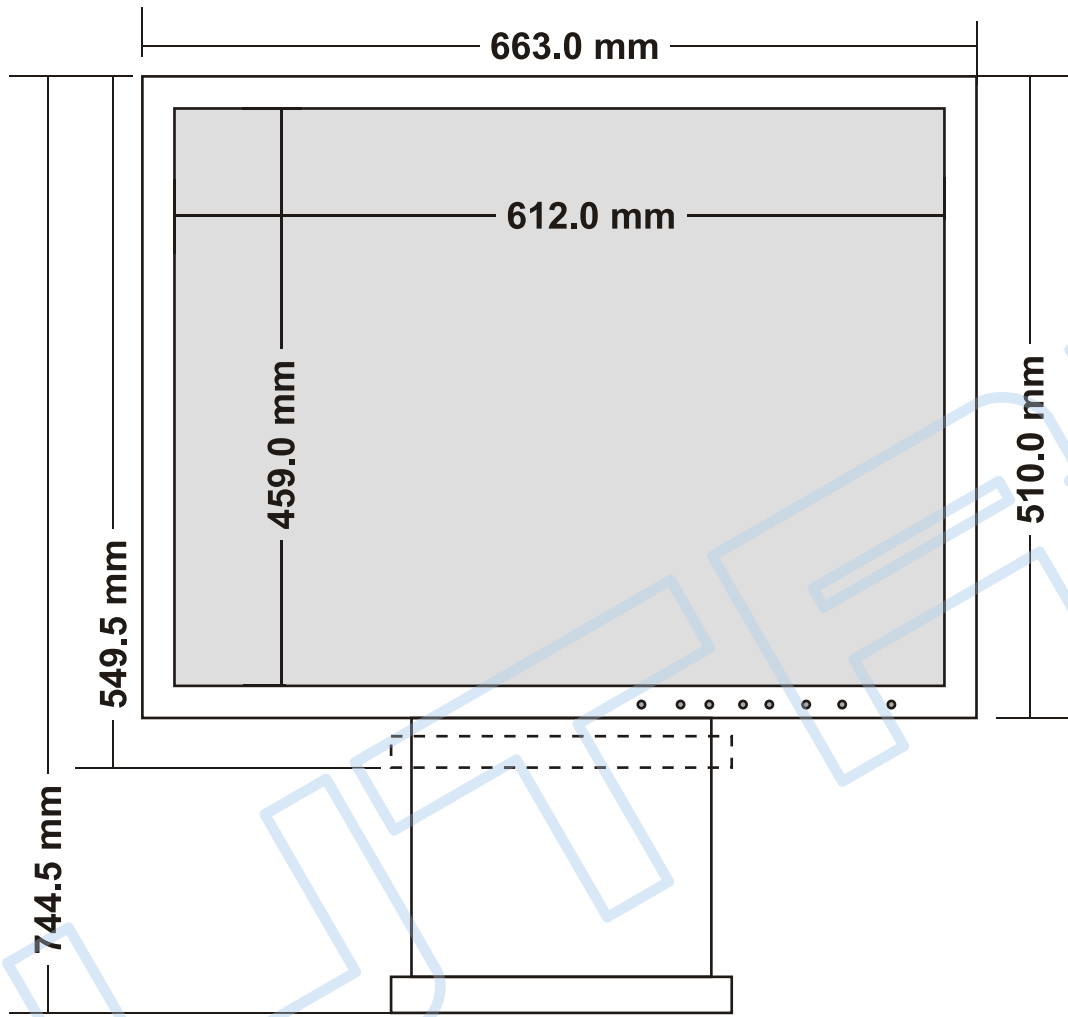

UTRAM CANNES

**Ecran LCD 20''
2080UX**

**(L x H x P) : 442 x 367 x 200
Poids : 10,5 kg**

Consommation : 54 W

Date : 22 février 2005